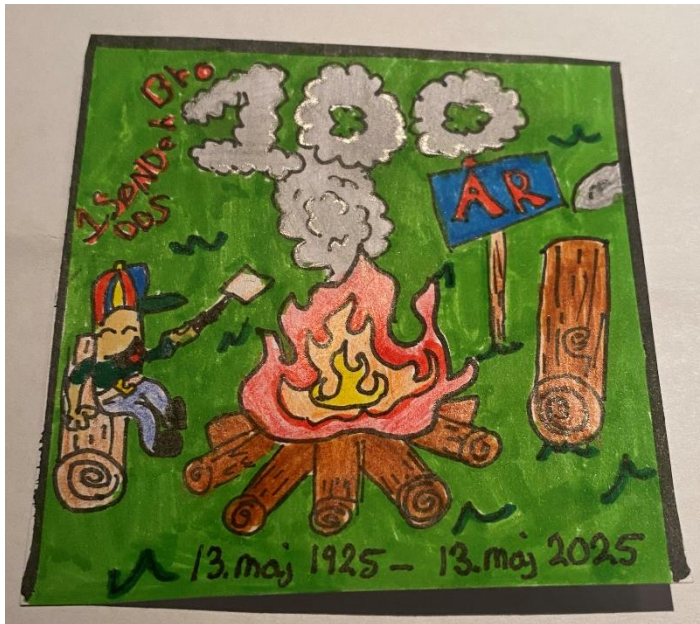

Mærke med lilje i midten

1 Sønderbro og 100 år i kanten

Rundt mærke

Forslag 6

Mærke med Flag

1 Sønderbro dds

100 år i midten nederst

Ovalt mærke

Forslag 7

Mærke med Økse og kniv

1 Sønderbro og 100 år i midten

Ovalt mærke

Forslag 8

Mærke med Kniv, tærklæde og bål udformet som 100 år i midten

Rundt mærke

forslag 9

Mærke med bål og røg som 100 år

Firkantet

Forslag 10

Rundt mærke

1 Sønderbo og 100 år i guld langs kanten